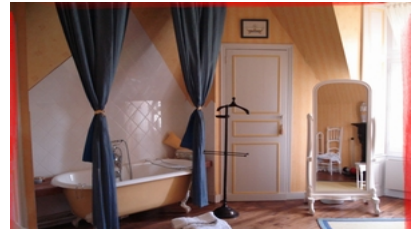

La chambre rose est située au second étage de la maison, en haut d'un grand escalier. Elle se compose de deux lits simples 110. La salle de bain spacieuse et les toilettes sont dédiés à la chambre , mais on y accède en traversant un couloir commun. Orientation Nord-Ouest. La chambre verte est située au premier étage de la maison. Elle se compose d'un lit double 160, d'une salle de bain et de toilettes. Orientation Sud-Est. Disponibilité du 1er janvier au 31 décembre. La chambre bleue est située au premier étage de la maison. Elle se compose d'un lit à baldaquin double 140, d'une salle de bain et de toilettes. Orientation Nord-Est. Disponibilité du 1er avril au 31 octobre.