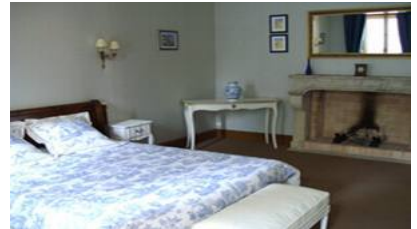

GPS : Lat : 46°9'44" N Long : 3°36'27" E