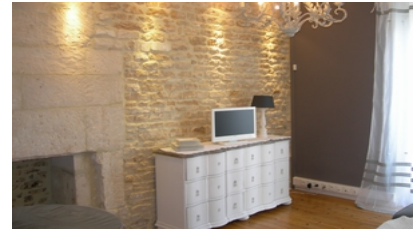

## Le Grenier à sel

LILIANE MARIE

68, rue Pasteur  
14750 saint-aubin-sur-mer

Tel : +33 (0)2 31 75 16 08  
Mobile : +33 0684166807

GPS : Lat : 49°19'51" N Long : 0°23'27" O

Au calme, dans un immeuble ancien cet adorable deux pièces, "déco" tendance vous séduira, idéalement situé à quelques mètres de la plage et où le soir vous pourrez vous attarder dans les petits restos sympas qui longent la promenade en front de mer et profiter du coucher du soleil... Vous trouverez les lits faits ,le linge est fourni, le ménage de départ est compris. Cuisine aménagée avec: réfrigérateur, congélateur, lave linge, plaque chauffante, four traditionnel et micro onde, petits équipements électrique. Salon avec canapé transformable en un couchage de 160X200, chambre avec lit de 160X200, salle de bain avec douche à jets, toilettes indépendante. Nécessaire de courtoisie.