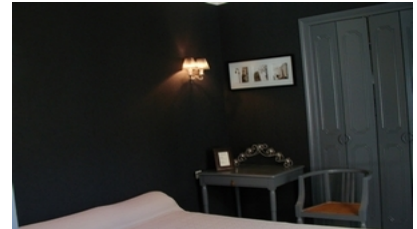

GPS : Lat : 47°25'11" N Long : 0°50'43" E