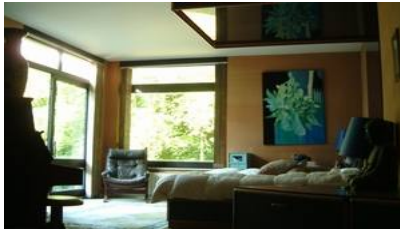

GPS : Lat : 49°9'46" N Long : 2°25'8" E